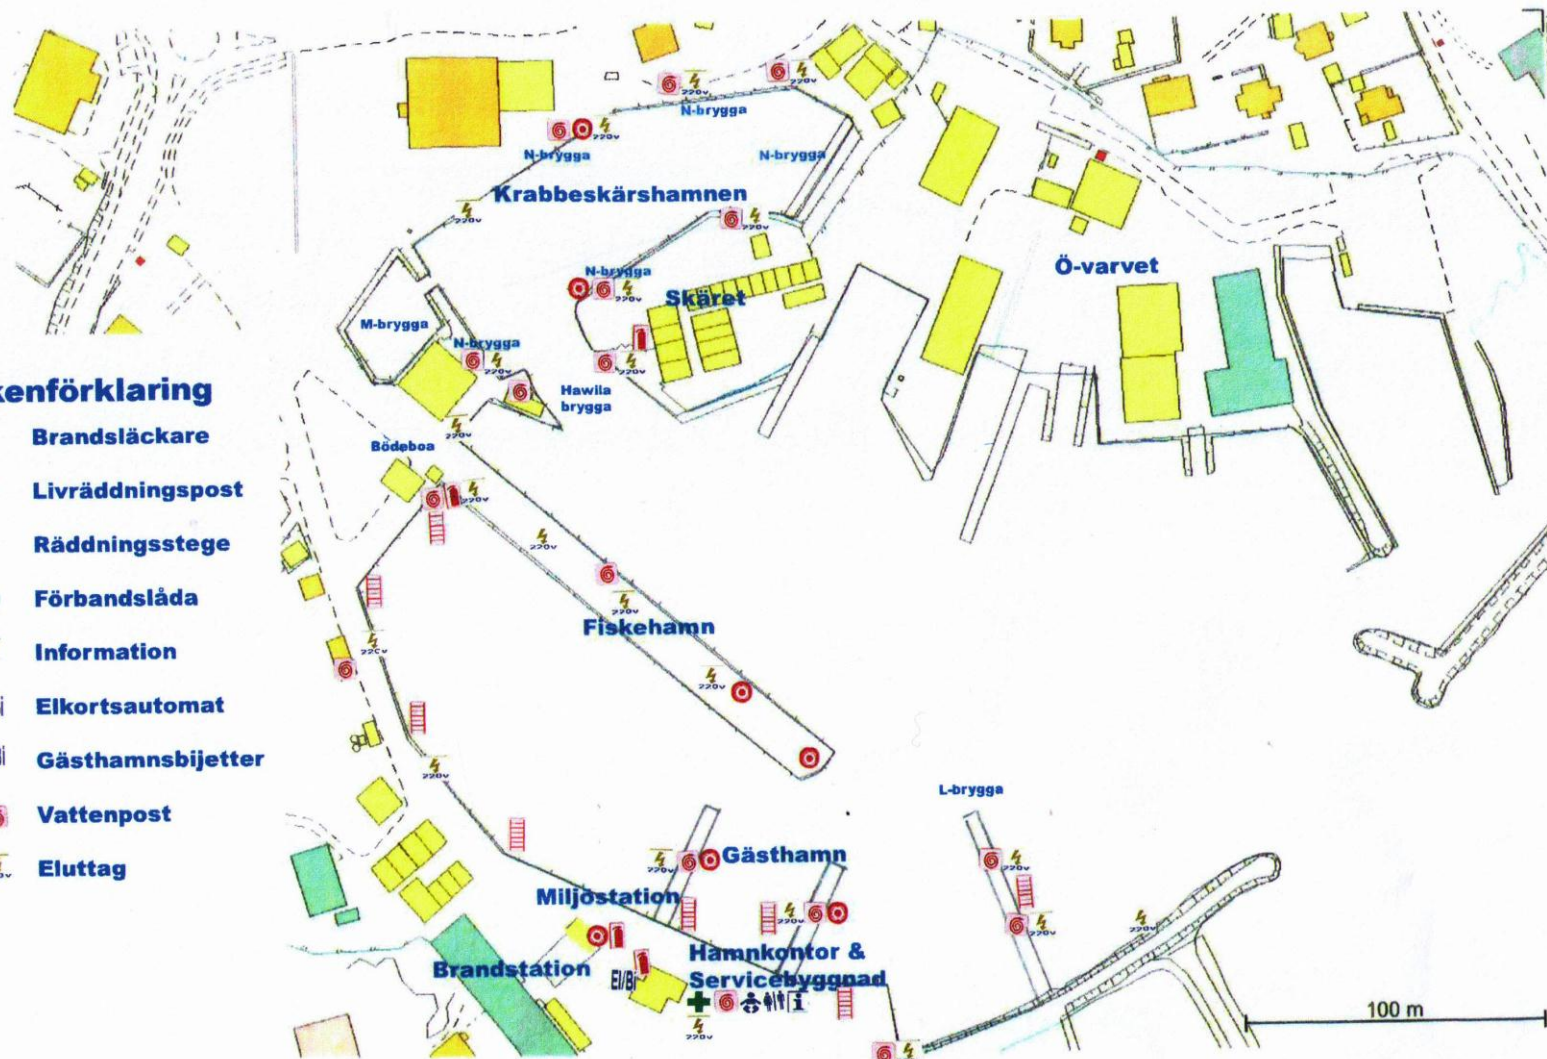

# Situationsplan Öckerö fiskehamn

## Teckenförklaring

-  **Brandsläckare**
-  **Livräddningspost**
-  **Räddningsstege**
-  **Förbandslåda**
-  **Information**
-  **Elkortsautomat**
-  **Gästhamnsbijetter**
-  **Vattenpost**
-  **Eluttag**

# SITUATIONSPLAN ÖVER STAKESKÄRSHAMNEN MED GÄSTHAMN